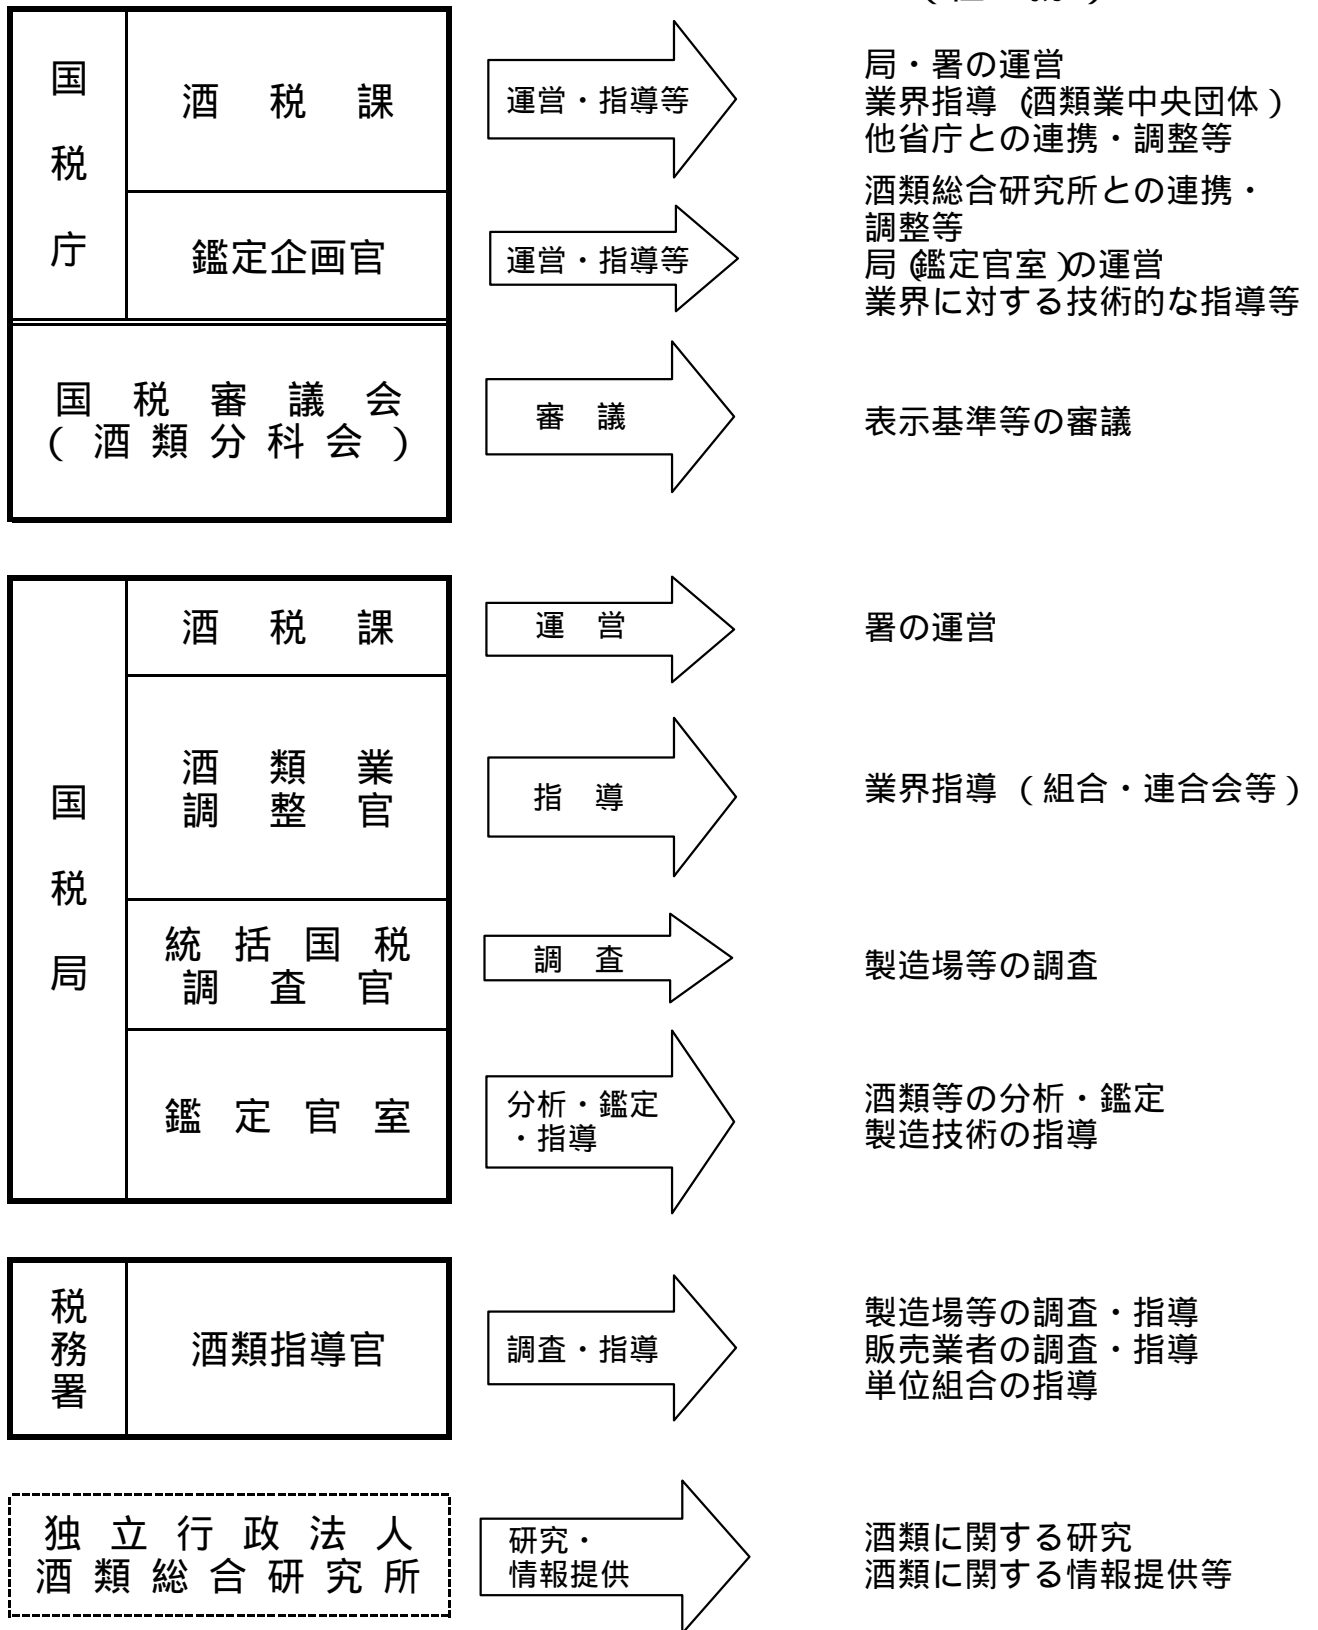

酒 類 行 政 機 構 図

(任 務)

庁・局・署を通じて、酒類業の健全な発達に取り組んでいる